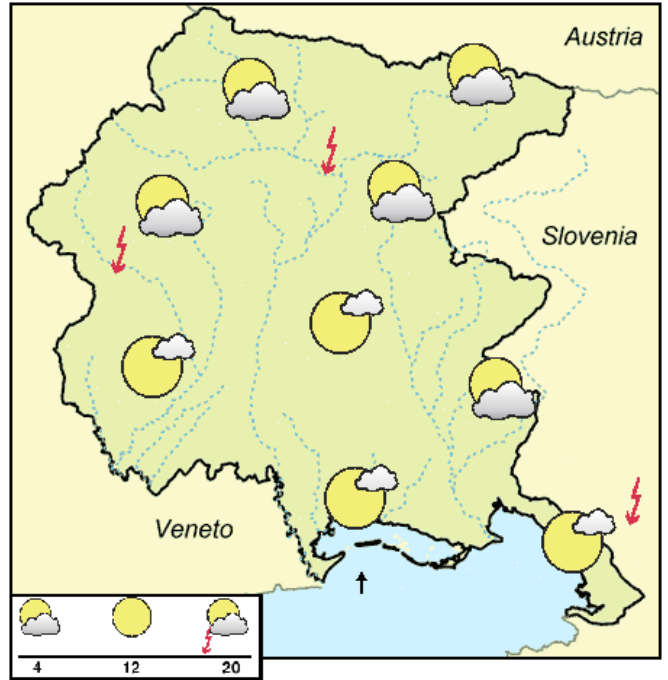

GENERAL SITUATION

SUNDAY, 19 May 2024
Reliability 60%

	Plain	Coast
Minimum temperature (°C)	10/13	14/17
Maximum temperature (°C)	23/25	20/22
Average temperature at 1.000 m (°C)	13	
Average temperature at 2.000 m (°C)	7	

Data of FRIDAY 17

Temperatures (°C)	min	MAX
TRIESTE	15.2	20.4
GRADO	n.d.	n.d.
LIGNANO	13.3	20.3
PORDENONE	11.2	22.6
UDINE	11.6	20.3
GORIZIA	12.2	22.1
CIVIDALE	12.7	21.2
GEMONA	11.2	20.6
TOLMEZZO	10.8	18.0
TARVISIO	7.0	14.3
FORNI DI SOPRA	4.4	12.6
ZONCOLAN	3.1	5.2
PIANCAVALLO	4.7	10.6

Precipitations	mm
TRIESTE	0.0
GRADO	n.d.
LIGNANO	n.d.
PORDENONE	0.1
UDINE	4.6
GORIZIA	0.2
CIVIDALE	8.0
GEMONA	2.5
TOLMEZZO	3.0
TARVISIO	1.7
FORNI DI SOPRA	1.8
ZONCOLAN	n.d.
PIANCAVALLO	5.4